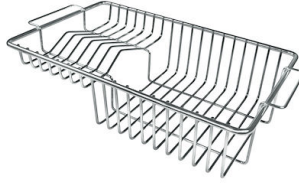

VASCA A RAGGIO STRETTO

Vasche con forme squadrate dal design moderno e con aumentata capienza. Per un'estetica minimal coniugata con la massima praticità.

VASCA PROFONDA

Vasche che raggiungono una profondità importante, oltre i 20 cm, grazie alla evoluta tecnologia produttiva, che offrono grande capienza e praticità in tutte le operazioni di lavaggio.

Dotazioni standard Ganci di fissaggio, guarnizione, piletta, troppo-pieno e sifone, Imballo in scatola

Fori Mixer Nessun foro di serie

Foro incasso Vedi scheda tecnica

Gocciolatoio No

Larghezza 38 cm

Misura vasca 340x400mm

Numero vasche 1 vasca

Piletta Piletta SPACE 3,5"

DATI TECNICI

ACCESSORI OPZIONALI

Cestello portapiatti inox

8100 303

* solo in abbinamento con l'accessorio
8644 101

Cestello portapiatti inox

8100 201

Tagliere in cristallo

8631 300

Tagliere in HDPE

8657 001

Tagliere Twin in HDPE

8644 101

Vaschetta bianca