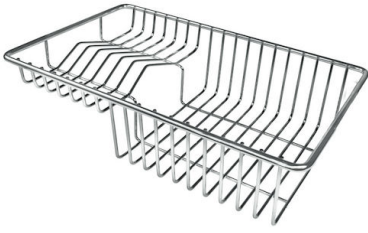

VASCA A RAGGIO STRETTO

Vasche con forme squadrate dal design moderno e con aumentata capienza. Per un'estetica minimal coniugata con la massima praticità.

VASCA PROFONDA

Vasche che raggiungono una profondità importante, oltre i 20 cm, grazie alla evoluta tecnologia produttiva, che offrono grande capienza e praticità in tutte le operazioni di lavaggio.

Dotazioni standard Ganci di fissaggio, guarnizione, piletta, troppo-pieno e sifone, Imballo in scatola

Fori Mixer Nessun foro di serie

Foro incasso Vedi scheda tecnica

Gocciolatoio No

Larghezza 38 cm

Misura vasca 340x400mm

Numero vasche 1 vasca

Piletta Piletta SPACE 3,5"

DATI TECNICI

ACCESSORI OPZIONALI

Cestello portapiatti inox

8100 303

* solo in abbinamento con l'accessorio
8644 101

Cestello portapiatti inox

8100 201

Tagliere in cristallo

8631 300

Tagliere in HDPE

8657 001

Tagliere Twin in HDPE

8644 101

Vaschetta bianca